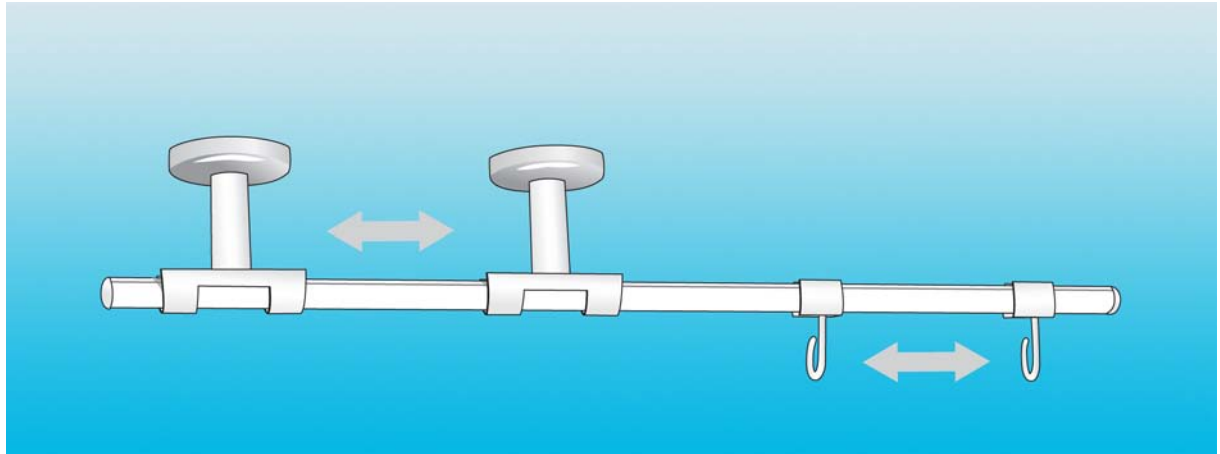

tige plafond réglable

- un languette métallique permet de fixer les 2 tiges avec crochet à la distance souhaitée
- 3 longueurs disponibles

Réf		CDT
1000/1850	longueur variable de 1000 à 1850 mm	1
1000/2000	longueur variable de 1000 à 2000 mm	1
2000/4000	longueur variable de 2000 à 4000 mm	1

- crochets et aimants réglables en largeur
- idéal pour le balisage rayon
- livré avec 2 aimants
- très bonne tenue des crochets
- blanc

AC216

Potences

potence droit 1 aimant à rotule

- livré avec 1 aimants à rotule
- 2 crochets réglables en largeur
- 2 longueurs de tige disponibles
- blanc