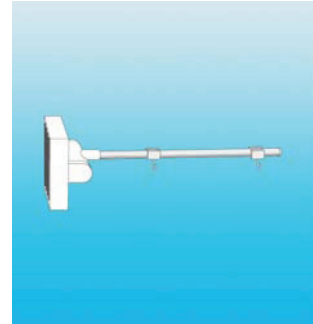

Potences

potence droit 1 aimant à rotule

- livré avec 1 aimants à rotule
- 2 crochets réglables en largeur
- 2 longueurs de tige disponibles
- blanc

Réf		CDT
25	tige de 250 mm de long	1
40	tige de 400 mm de long	1

AC219