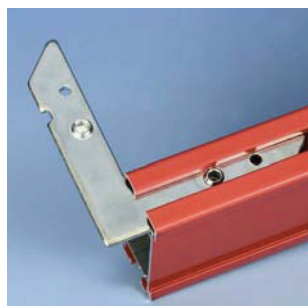

Réf	CDT
ŞCAT	1

F0325

Jonctions pour rails

jonction métallique 180°

- pour tube aluminium

Réf		CDT
31	aluminium	1

OE515

jonction métallique 90°

- pour tube aluminium
- pour former un coude 90° avec 2 rails

Réf		CDT
31	aluminium	1

OE516

Embout

embout rectangle -petit

- à fixer sur rail carré

Réf		CDT
01	blanc	1

OE517