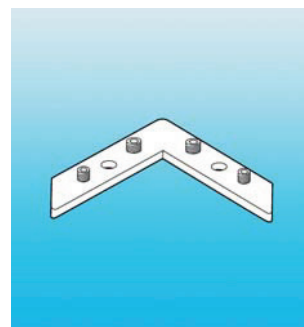

Réf	CDT
ŞCAT	1

F0325

Jonctions pour rails

jonction métallique 180°

- pour tube aluminium

Réf		CDT
31	aluminium	1

OE515

jonction métallique 90°

- pour tube aluminium
- pour former un coude 90° avec 2 rails

Réf		CDT
31	aluminium	1

OE516

Embout

embout rectangle -petit

- à fixer sur rail carré

Réf		CDT
01	blanc	1

OE517