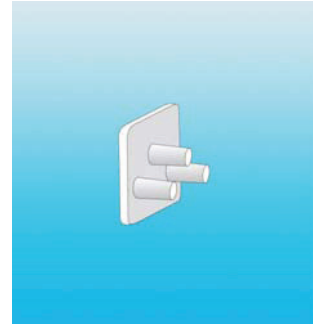

- pour tube aluminium
- pour former un coude 90° avec 2 rails

Réf		CDT
31	aluminium	1

OE516

Embout

embout rectangle -petit

- à fixer sur rail carré

Réf		CDT
01	blanc	1

OE517