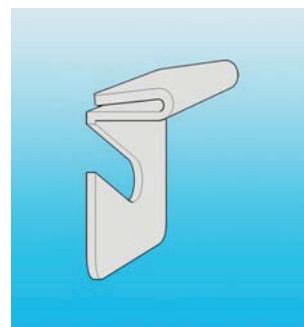

Réf		CDT
47MM	47 mm de diamètre	1

AC093

Crochets pour faux plafond

crochet faux plafond -trou

- avec trou

Réf		CDT
01	blanc	1

AC010

crochet faux plafond -fente

- avec fente

Réf		CDT
01	blanc	100

AC014

crochet faux plafond -guirlande

- 'guirlande'
- 1,5 mm de diamètre

Réf		CDT
01	blanc	1

AC087

crochet faux plafond

- M.I. (poids lourd)
- se fixe par rotation autour de la barre

Réf		CDT
01	blanc	1

AC130

Crochets divers

crochets 'Omega'

- pour rail Miga (AC218)

Réf		CDT
01	blanc	100

AC088