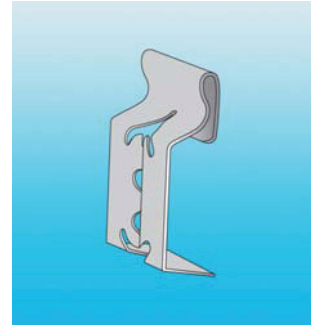

- pour tube aluminium
- pour former un coude 90° avec 2 rails

Réf		CDT
31	aluminium	1

OE516

Embout

embout rectangle -petit

- à fixer sur rail carré

Réf		CDT
01	blanc	1

OE517

embout rectangle -grand

- à fixer sur rail rectangle

Réf		CDT
01	blanc	1

OE512

embout rond gris

- pour tube aluminium de 20 mm de diamètre

Réf		CDT
03	gris	1

OE536

versi-grip pour data

versi-grip pour data

Réf		CDT
00	transparent	1

AC813

profilé 'grip'

- livré avec 1 autocollant

Réf		CDT
00	transparent	1

AC067