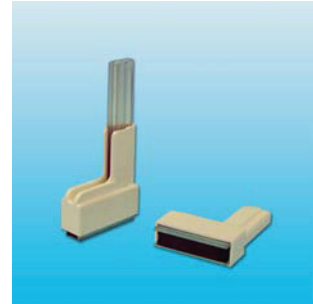

Fixations

Aimants

aimant razz

- disponible en 2 coloris

Réf		CDT
01	blanc	1
03	gris	1

AC316

aimant rond avec crochet

- blanc

Réf		CDT
47MM	47 mm de diamètre	1

AC093

Crochets pour faux plafond

crochet faux plafond -trou

- avec trou

Réf		CDT
01	blanc	1

AC010

crochet faux plafond -fente

- avec fente

Réf		CDT
01	blanc	100

AC014

crochet faux plafond -guirlande

- 'guirlande'
- 1,5 mm de diamètre

Réf		CDT
01	blanc	1

AC087

crochet faux plafond

- M.I. (poids lourd)
- se fixe par rotation autour de la barre

Réf		CDT
01	blanc	1

AC130

Crochets divers

crochets 'Omega'

- pour rail Miga (AC218)

Réf		CDT
01	blanc	100

AC088