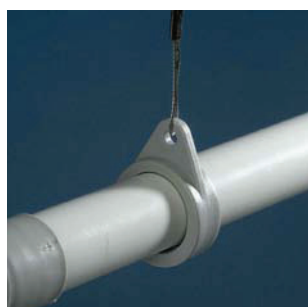

anneau de suspension 20

- pour tube aluminium de 20 mm de diamètre

Réf		CDT
03	gris	1

OE535