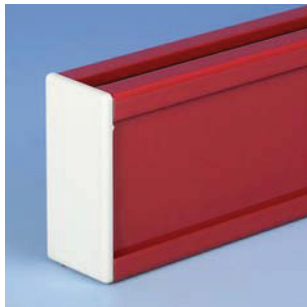

- pour tube aluminium
- pour former un coude 90° avec 2 rails

Réf		CDT
31	aluminium	1

OE516

Embout

embout rectangle -petit

- à fixer sur rail carré

Réf		CDT
01	blanc	1

OE517