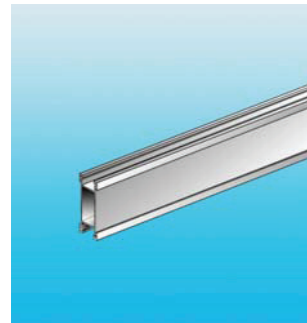

barre métallique perforée

- barre métallique pour faux plafond
- en métal laqué blanc

Réf		CDT
XX	sur mesure	1

AC210

tube aluminium

Réf		CDT
XX	sur mesure	1

AC822

tube rond