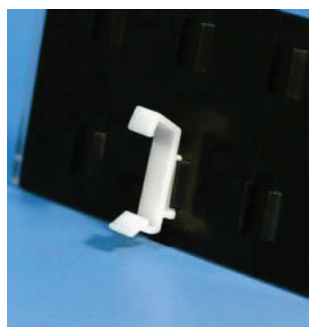

F0303

fixation 40 EXT

- pour rail de prix extérieur 40 mm

Réf	CDT
§CAT	1

F0304

fixation 25 EXT

- pour rail de prix extérieur 26 mm

Réf	CDT
§CAT	1