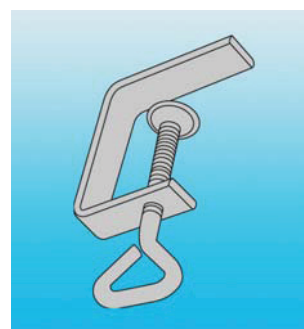

ventouse avec crochet de suspension

- transparent

Réf		CDT
20	20 mm	1
40	40 mm	1
AA	avec attache	1
AC	avec crochet	1

AC055