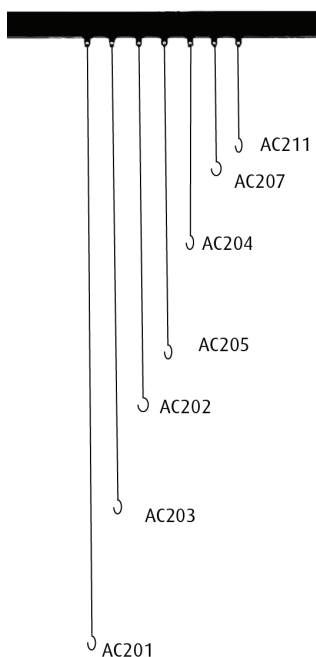

crochets de suspension 'C'

- 3 mm de diamètre
- disponible en 3 coloris

Réf		CDT
01	blanc	1
04	jaune	1
00	transparent	1

AC040

crochet 'S'

- en laiton nickelé
- 2 mm de diamètre
- disponible en 3 longueurs

Réf		CDT
0025 mm	25 mm de long	1
0045 mm	45 mm de long	1
0100 mm	100 mm de long	1

Réf		CDT
2R	2 ronds	1

AC017

Câbles et chaînes

câble acier -nylon

- 'nylon coated'

Réf		CDT
M	au mètre	1
305	bobine de 305 mètres	1

AC868

câble acier -alu

- attache couleur alu

Réf		CDT
M	au mètre	1

AC852

câble acier -plastifiée

- plastifié

Réf		CDT
M	au mètre	1
343	bobine de 343 mètres	1

AC863

chaînette en acier nickelé

- 5,5 mm de large

Réf		CDT
M	au mètre	1

AC011

Tiges métalliques pour plafond

tiges métalliques pour plafond

- 2 crochets
- 8 longueurs disponibles

Réf		CDT
AC211	tige métallique 15 cm	1
AC207	tige métallique 20 cm	1
AC204	tige métallique 30 cm	1
AC205	tige métallique 50 cm	1
AC202	tige métallique 60 cm	1
AC203	tige métallique 75 cm	1
AC201	tige métallique 100 cm	1