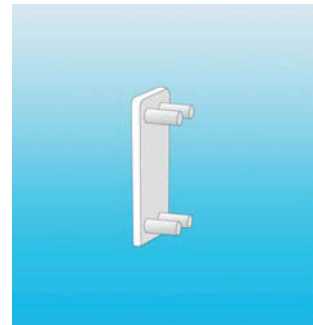

Réf	CDT
ŞCAT	1

F0325

Jonctions pour rails

jonction métallique 180°

- pour tube aluminium

Réf		CDT
31	aluminium	1

OE515

jonction métallique 90°

- pour tube aluminium
- pour former un coude 90° avec 2 rails

Réf		CDT
31	aluminium	1

OE516

Embout

embout rectangle -petit

- à fixer sur rail carré

Réf		CDT
01	blanc	1

OE517

embout rectangle -grand

- à fixer sur rail rectangle

Réf		CDT
01	blanc	1

OE512

embout rond gris

- pour tube aluminium de 20 mm de diamètre

Réf		CDT
03	gris	1

OE536