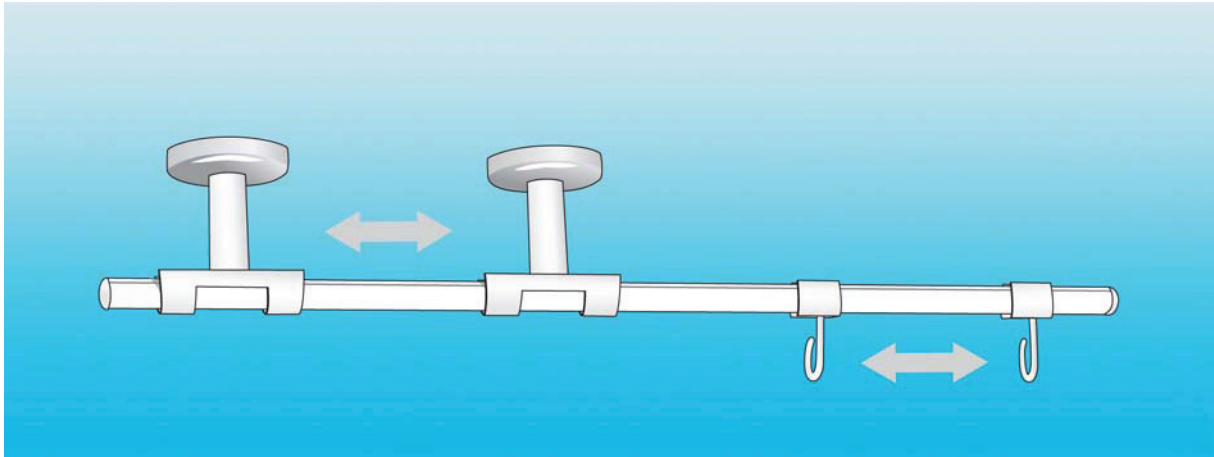

tige plafond réglable

- un languette métallique permet de fixer les 2 tiges avec crochet à la distance souhaitée
- 3 longueurs disponibles

Réf		CDT
1000/1850	longueur variable de 1000 à 1850 mm	1
1000/2000	longueur variable de 1000 à 2000 mm	1
2000/4000	longueur variable de 2000 à 4000 mm	1

potence de suspension fixe

- crochets et aimants réglables en largeur
- idéal pour le balisage rayon
- livré avec 2 aimants
- très bonne tenue des crochets
- blanc

AC216

Potences

potence droit 1 aimant à rotule