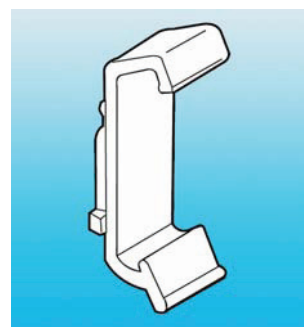

F0303

fixation 40 EXT

- pour rail de prix extérieur 40 mm

Réf	CDT
§CAT	1

F0304

fixation 25 EXT

- pour rail de prix extérieur 26 mm

Réf	CDT
§CAT	1

F0322

fixation 30 INT

- pour rail de prix intérieur 30 mm

Réf	CDT
§CAT	1

F0324

Fixations Klick

fixation 45°

- pour rail de prix intérieur 30mm