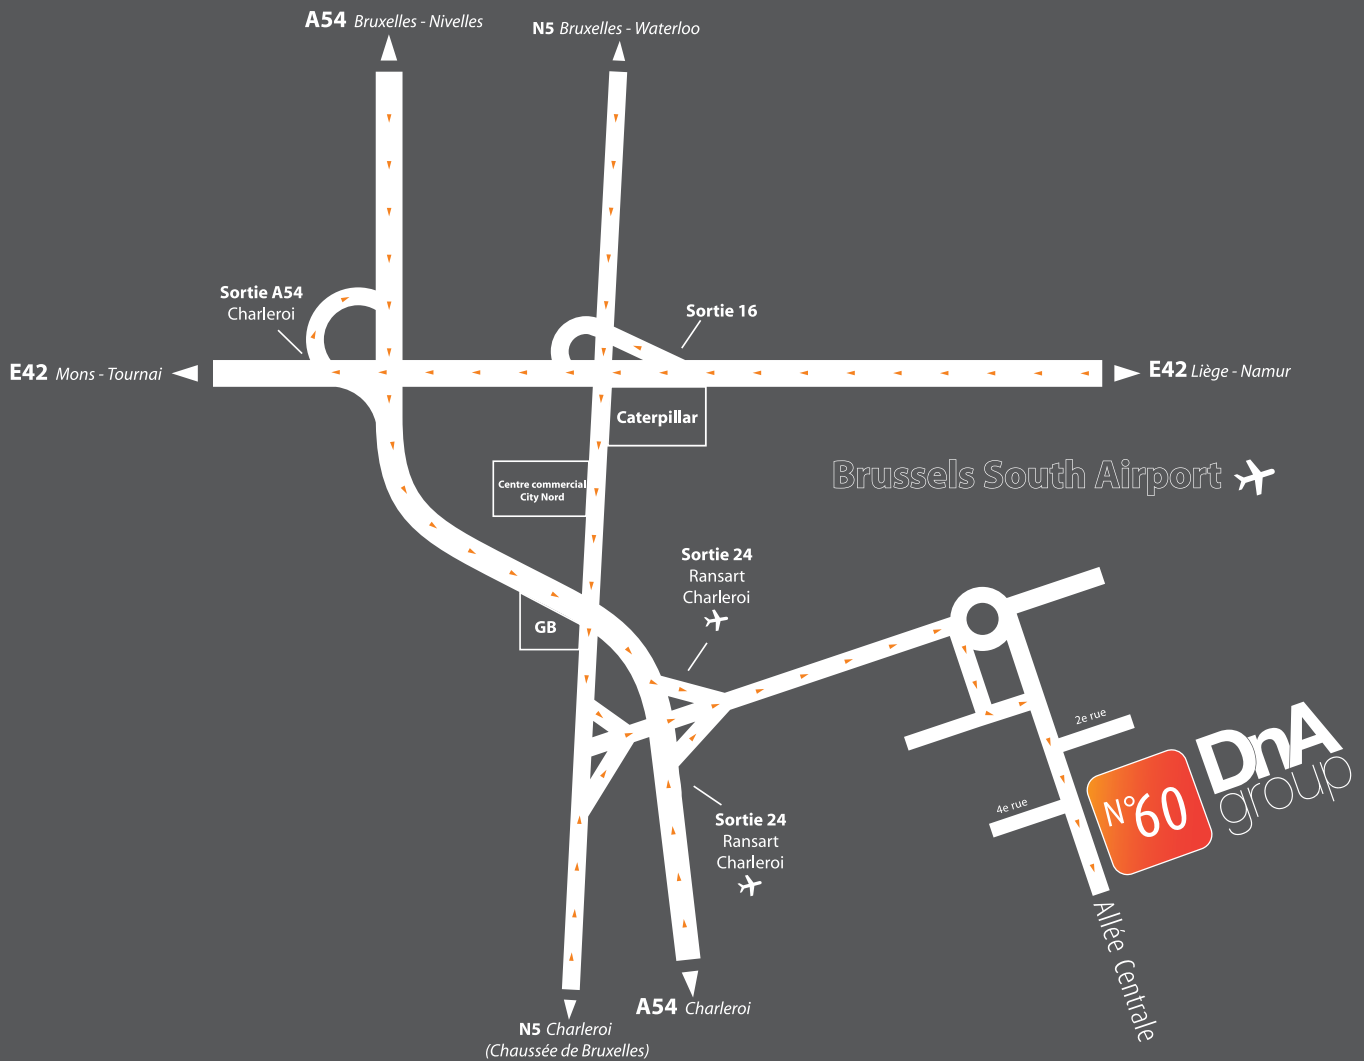

OE015

ventouse avec crochet de suspension

- transparent

Réf		CDT
20	20 mm	1
40	40 mm	1
AA	avec attache	1
AC	avec crochet	1

AC055

Zoning industriel de Jumet ◆ Allée centrale, 60 ◆ B-6040 Jumet
 Tél: +32 71 37 37 48 ◆ Fax: +32 71 37 43 31
 info@dna-group.eu