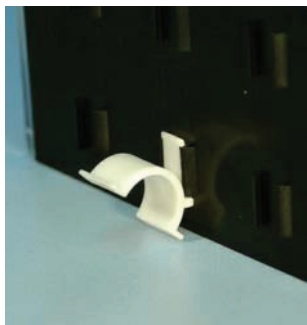

F0322

fixation 30 INT

- pour rail de prix intérieur 30 mm

Réf	CDT
§CAT	1

F0324

Fixations Klick

fixation 45°

- pour rail de prix intérieur 30mm