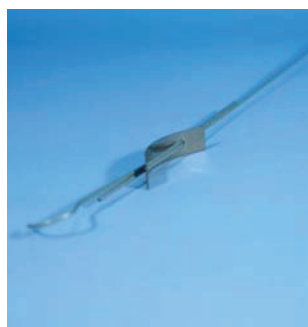

- 5,5 mm de large

Réf		CDT
M	au mètre	1

AC011

Tiges métalliques pour plafond

tiges métalliques pour plafond

- 2 crochets
- 8 longueurs disponibles

Réf		CDT
AC211	tige métallique 15 cm	1
AC207	tige métallique 20 cm	1
AC204	tige métallique 30 cm	1
AC205	tige métallique 50 cm	1
AC202	tige métallique 60 cm	1
AC203	tige métallique 75 cm	1
AC201	tige métallique 100 cm	1

tige plafond réglable

- un languette métallique permet de fixer les 2 tiges avec crochet à la distance souhaitée
- 3 longueurs disponibles

Réf		CDT
1000/1850	longueur variable de 1000 à 1850 mm	1
1000/2000	longueur variable de 1000 à 2000 mm	1
2000/4000	longueur variable de 2000 à 4000 mm	1