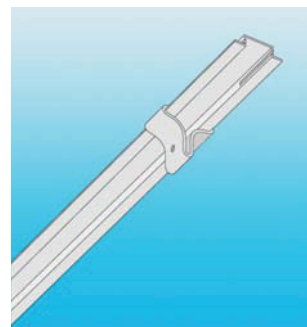

Réf		CDT
XX	sur mesure	1

AC843

rail Miga®

Réf		CDT
XX	sur mesure	1

AC218

Fixation divers

angle arrondi noir pour tube aluminium

- 2 pièces
- noir