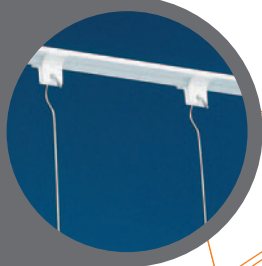

Fixations

Aimants

aimant razz

- disponible en 2 coloris

Réf		CDT
01	blanc	1
03	gris	1

AC316

aimant rond avec crochet

- blanc

Réf		CDT
47MM	47 mm de diamètre	1

AC093