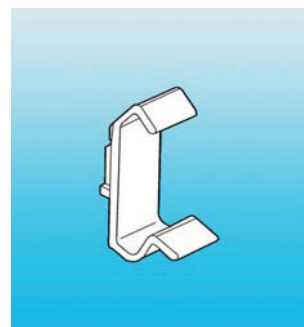

F0303

fixation 40 EXT

- pour rail de prix extérieur 40 mm

Réf	CDT
§CAT	1

F0304

fixation 25 EXT

- pour rail de prix extérieur 26 mm

Réf	CDT
§CAT	1

F0322

fixation 30 INT

- pour rail de prix intérieur 30 mm

Réf	CDT
§CAT	1

F0324

Fixations Klick

fixation 45°

- pour rail de prix intérieur 30mm