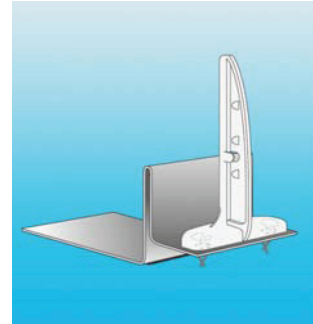

Réf		CDT
00	transparent	1

AC176

Pieds 'Shark'

pied 'Shark' plaque magnétique

- livré avec plaque de base aimantée
- idéal pour les planche équipées de protections verticales

Réf		CDT
00	transparent	1

AC167

Tubes