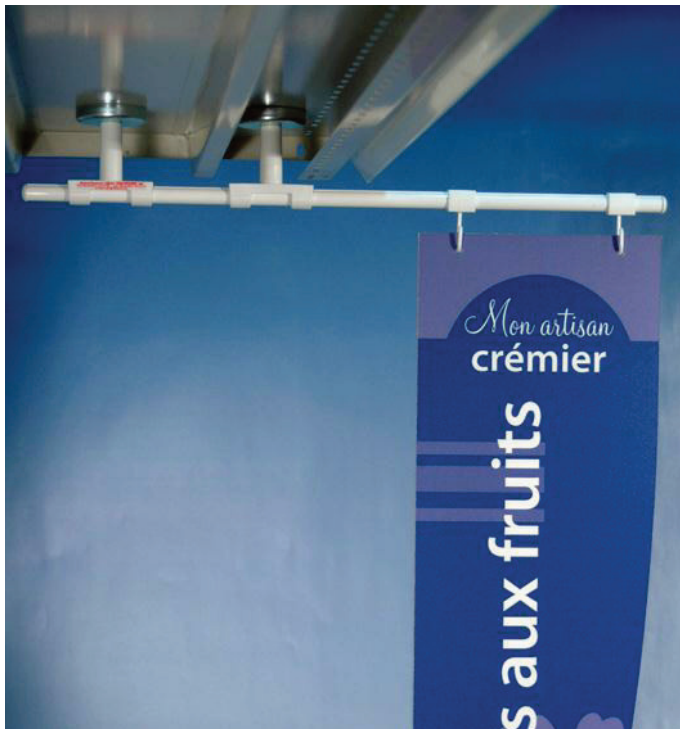

potence de suspension fixe

- crochets et aimants réglables en largeur
- idéal pour le balisage rayon
- livré avec 2 aimants
- très bonne tenue des crochets
- blanc

AC216