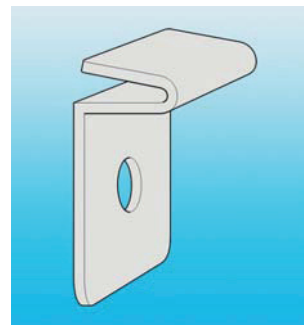

Réf		CDT
47MM	47 mm de diamètre	1

AC093

Crochets pour faux plafond

crochet faux plafond -trou

- avec trou

Réf		CDT
01	blanc	1

AC010

crochet faux plafond -fente

- avec fente

Réf		CDT
01	blanc	100

AC014

crochet faux plafond -guirlande

- 'guirlande'
- 1,5 mm de diamètre

Réf		CDT
01	blanc	1

AC087

crochet faux plafond

- M.I. (poids lourd)
- se fixe par rotation autour de la barre

Réf		CDT
01	blanc	1

AC130

Crochets divers

crochets 'Omega'

- pour rail Miga (AC218)

Réf		CDT
01	blanc	100

AC088