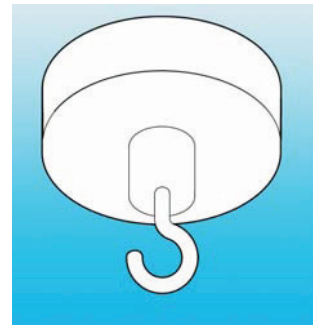

Fixations

Aimants

aimant razz

- disponible en 2 coloris

Réf		CDT
01	blanc	1
03	gris	1

AC316

aimant rond avec crochet

- blanc

Réf		CDT
47MM	47 mm de diamètre	1

AC093

Crochets pour faux plafond

crochet faux plafond -trou

- avec trou

Réf		CDT
01	blanc	1

AC010

crochet faux plafond -fente

- avec fente

Réf		CDT
01	blanc	100

AC014

crochet faux plafond -guirlande

- 'guirlande'
- 1,5 mm de diamètre

Réf		CDT
01	blanc	1

AC087

crochet faux plafond