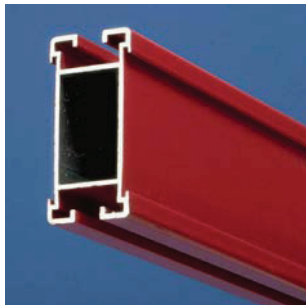

barre métallique perforée

- barre métallique pour faux plafond
- en métal laqué blanc

Réf		CDT
XX	sur mesure	1

AC210