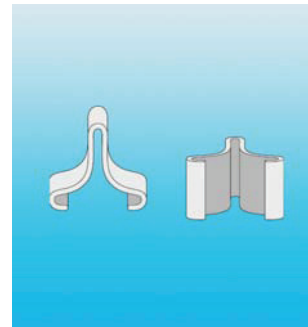

- M.I. (poids lourd)
- se fixe par rotation autour de la barre

Réf		CDT
01	blanc	1

AC130

Crochets divers

crochets 'Omega'

- pour rail Miga (AC218)

Réf		CDT
01	blanc	100

AC088

crochets de suspension 'C'

- 3 mm de diamètre
- disponible en 3 coloris

Réf		CDT
01	blanc	1
04	jaune	1
00	transparent	1

AC040

crochet 'S'

- en laiton nickelé
- 2 mm de diamètre
- disponible en 3 longueurs

Réf		CDT
0025 mm	25 mm de long	1
0045 mm	45 mm de long	1
0100 mm	100 mm de long	1