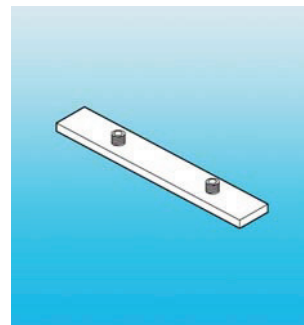

Réf	CDT
ŞCAT	1

F0325

Jonctions pour rails

jonction métallique 180°

- pour tube aluminium

Réf		CDT
31	aluminium	1

OE515

jonction métallique 90°

- pour tube aluminium
- pour former un coude 90° avec 2 rails

Réf		CDT
31	aluminium	1

OE516

Embout

embout rectangle -petit

- à fixer sur rail carré

Réf		CDT
01	blanc	1

OE517